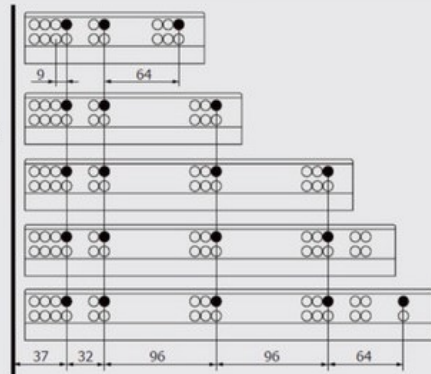

Šifra	Naziv	Šifra	Naziv	JM
VSS250P	Vodilica Smart Slide 250mm puna izvlaka	VSSP300	Push open 300mm djelimicna izvlaka	KOM
VSS300	Vodilica Smart Slide 300mm djel. izvlaka	VSSP300P	Push open 300mm puna izvlaka	KPL
VSS300P	Vodilica Smart Slide 300mm puna izvlaka	VSSP350	Push open 350mm djelimicna izvlaka	KPL
VSS350	Vodilica Smart Slide 350mm djel. izvlaka	VSSP350P	Push open 350mm puna izvlaka	KPL
VSS350P	Vodilica Smart Slide 350mm puna izvlaka	VSSP350PS	Push open 350mm puna izvlaka SOFTCLOSE	KPL
VSS400	Vodilica Smart Slide 400mm djel. izvlaka	VSSP400	Push open 400mm djelimicna izvlaka	KPL
VSS400P	Vodilica Smart Slide 400mm puna izvlaka	VSSP400P	Push open 400mm puna izvlaka	KPL
VSS450	Vodilica Smart Slide 450mm djel. izvlaka	VSSP400PS	Push open 400mm puna izvlaka SOFTCLOSE	KPL
VSS450P	Vodilica Smart Slide 450mm puna izvlaka	VSSP450	Push open 450mm djelimicna izvlaka	KPL
VSS500	Vodilica Smart Slide 500mm djel. izvlaka	VSSP450P	Push open 450mm puna izvlaka	KPL
VSS500P	Vodilica Smart Slide 500mm puna izvlaka	VSSP450PS	Push open 450mm puna izvlaka SOFTCLOSE	KPL
VSS550	Vodilica Smart Slide 550mm djel. izvlaka	VSSP500	Push open 500mm djelimicna izvlaka	KPL
VSS550P	Vodilica Smart Slide 550mm puna izvlaka	VSSP500P	Push open 500mm puna izvlaka	KPL
		VSSP500PS	Push open 500mm puna izvlaka SOFTCLOSE	KPL
		VSSP550PS	Push open 550mm puna izvlaka SOFTCLOSE	KPL

Samet SMART SLIDE vodilice

Superior Design & Ease of Use

SMART SLIDE

260 mm

285-310-335
360-385-410 mm

435-460 mm

485-510 mm

535-560 mm

Legenda:

- CD – dubina korpusa
- CIW – svjetla širina korpusa
- DIW – svjetla širina ladice, širina dna
- NS – dužina vodilice
- DD – dubina ladice

smart slide®

LADICE I VODILICE

samet

smart slide®
pushopen Soft Close