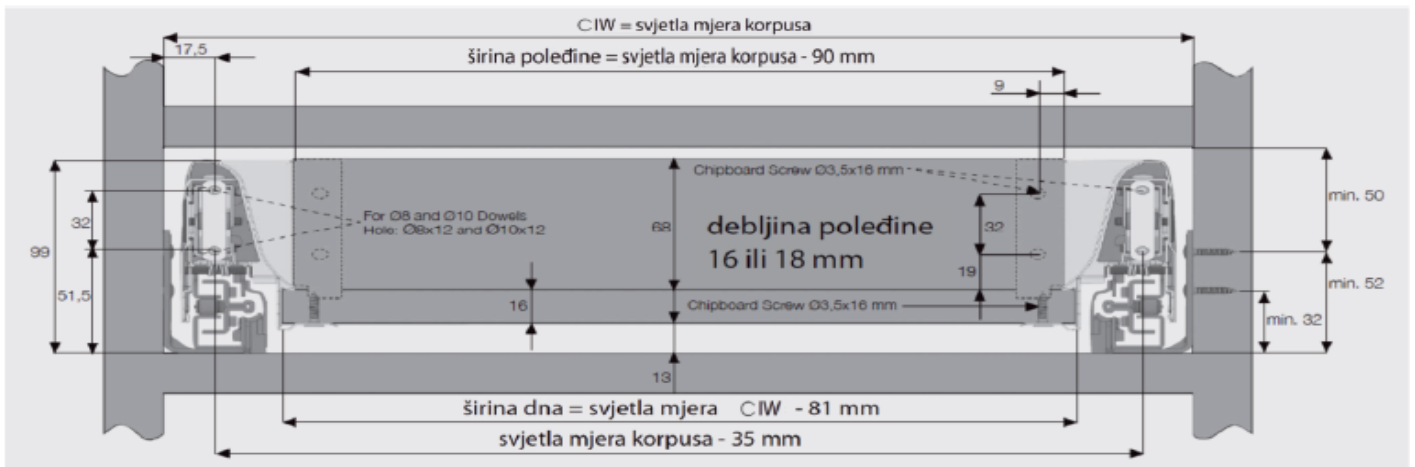

MJERE ZA PLITKU h-93 LADICU

Legenda:

1. - dno
2. - poledina
- CD - dubina korpusa
- CIW - svjetla mjera korpusa
- NS - dužina dna