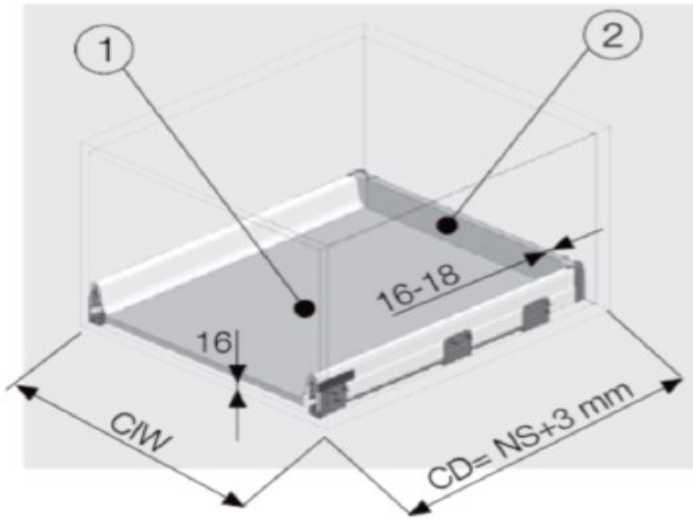

MJERE ZA PLITKU „ A „ LADICU

MJERE ZA SREDNJU „ B „ LADICU

MJERE ZA DUBOKU „ C „ LADICU

SAMET SMARBOX

- sistem **SOFT-CLOSE**,
- sihronizirane vodilice
- jednostavna montaža/demontaža fronte (bez alata)
- nosivost**: 40 KG
- boja**: SIVA, BIJELA
- podešavanje** : ±2mm vertikalno i ±1,0mm horizontalno
- dužine** 250, 300, 350, 400, 450, 500, 550, 600mm.
- prihvati sa **single i double** relinga
- oblik relinga**: okrugli
- dužine relinga** 250, 300, 350, 400, 450, 500, 550, 600mm

MJERE ZA PLITKU h-93 LADICU

Legenda:

- 1. - dno
- 2. - poledina
- CD - dubina korpusa
- CIW - svjetla mjera korpusa
- NS - dužina dna

MJERE ZA SREDNJU h-149 LADICU

Mjere dna

Mjere poledine

Pozicija vijaka za vodilice

Legenda:

- 1. - dno
- 2. - poledina
- CD - dubina korpusa
- CIW - svjetla mjera korpusa
- NS - dužina dna

smart box®

PRIBOR ZA SMART BOX

SLIJEPI/UNUTRAŠNJI BOX

PLEXI PREGRADA ZA RELING

SMART-BOX PREGRADE

Samet SMART SLIDE vodilice

SAMET SMART SLIDE

- sistem **SOFT-CLOSE**,
- PUSH & OPEN** sistem
- jednostavna montaža/demontaža uz SMART LOCK sklopke
- nosivost: 40 KG**
- max. debljina stranice : 19 mm**
- podešavanje : ±2mm vertikalno i ±1,0mm horizontalno**
- dužine 250, 300, 350, 400, 450, 500, 550mm.**
- potpuna i djelimična izvlaka**