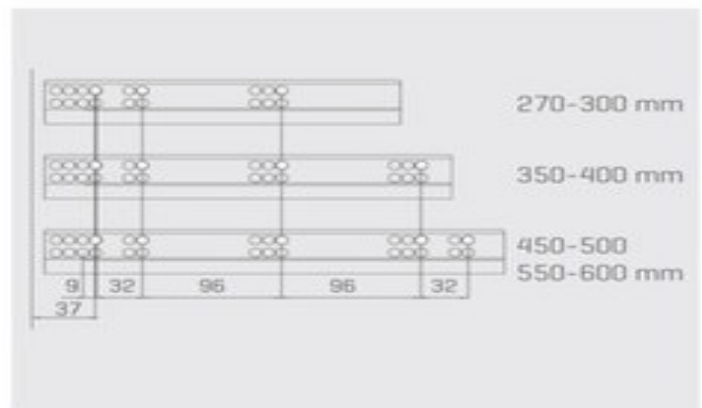

Mjere poedine

Legenda:

- 1. - dno
- 2. - poedina
- CD - dubina korpusa
- CIW - svjetla mjera korpusa
- NS - duzina dna

Pozicija vijaka za vodilice

LADICE I VODILICE

GTV

GTV MODERN BOX

3 različita sistema **SOFT-CLOSE**,
PUSH-OPEN*,
PUSH-OPEN & SOFT-CLOSE*