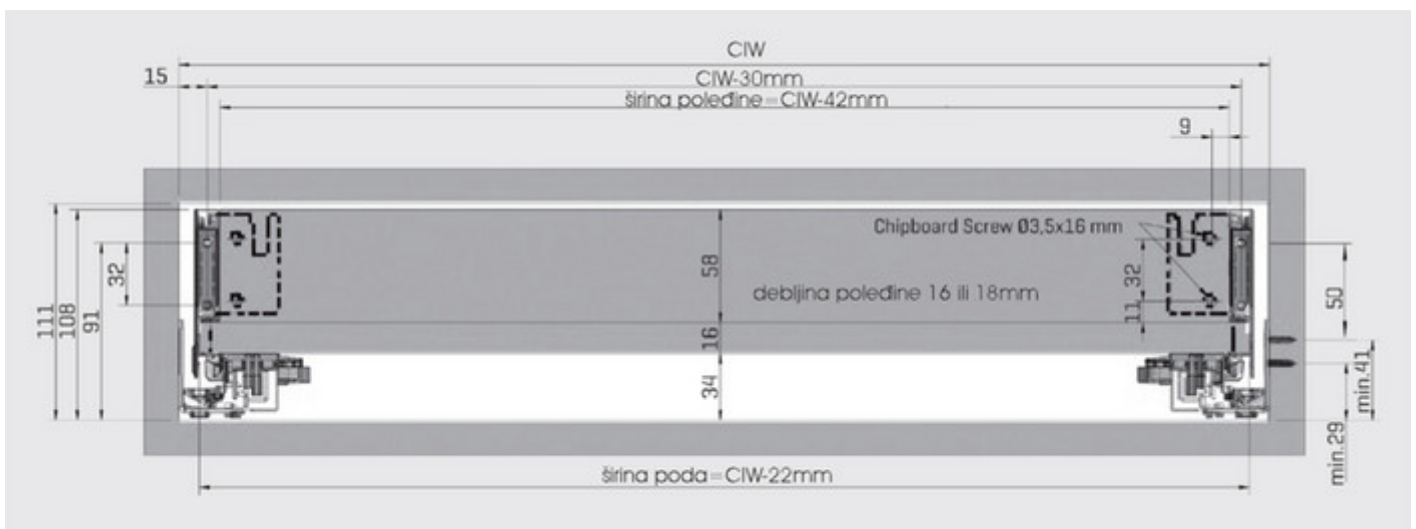

LADICE I VODILICE

SAMET SMARTFLOW 58mm

Mjere dna

Mjere poledine

Legenda:

- 1. - dno
- 2. - poledina
- CD - dubina korpusa
- CIW - svjetla mjera korpusa
- NS - dužina dna

Pozicija vijaka za vodilice

Mjere dna

Mjere poedine

Legenda:

- 1. - dno
- 2. - poedina
- CD - dubina korpusa
- CIW - svjetla mjera korpusa
- NS - duzina dna

Pozicija vijaka za vodilice

LADICE I VODILICE

GTV

GTV MODERN BOX

3 različita sistema **SOFT-CLOSE**,
PUSH-OPEN*,
PUSH-OPEN & SOFT-CLOSE*