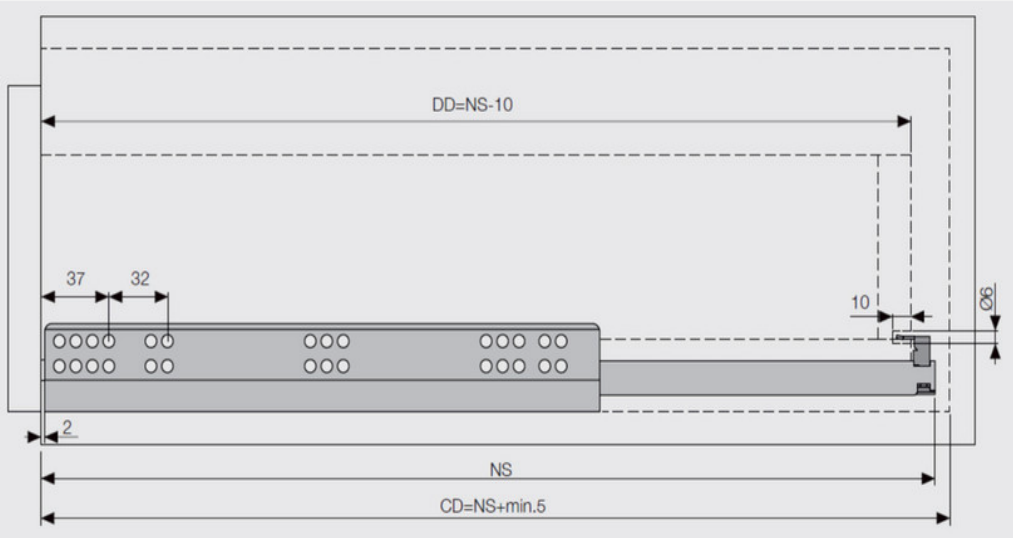

Šifra	Naziv	Šifra	Naziv	JM
VSS250P	Vodilica Smart Slide 250mm puna izvlaka	VSSP300	Push open 300mm djelimicna izvlaka	KOM
VSS300	Vodilica Smart Slide 300mm djel. izvlaka	VSSP300P	Push open 300mm puna izvlaka	KPL
VSS300P	Vodilica Smart Slide 300mm puna izvlaka	VSSP350	Push open 350mm djelimicna izvlaka	KPL
VSS350	Vodilica Smart Slide 350mm djel. izvlaka	VSSP350P	Push open 350mm puna izvlaka	KPL
VSS350P	Vodilica Smart Slide 350mm puna izvlaka	VSSP350PS	Push open 350mm puna izvlaka SOFTCLOSE	KPL
VSS400	Vodilica Smart Slide 400mm djel. izvlaka	VSSP400	Push open 400mm djelimicna izvlaka	KPL
VSS400P	Vodilica Smart Slide 400mm puna izvlaka	VSSP400P	Push open 400mm puna izvlaka	KPL
VSS450	Vodilica Smart Slide 450mm djel. izvlaka	VSSP400PS	Push open 400mm puna izvlaka SOFTCLOSE	KPL
VSS450P	Vodilica Smart Slide 450mm puna izvlaka	VSSP450	Push open 450mm djelimicna izvlaka	KPL
VSS500	Vodilica Smart Slide 500mm djel. izvlaka	VSSP450P	Push open 450mm puna izvlaka	KPL
VSS500P	Vodilica Smart Slide 500mm puna izvlaka	VSSP450PS	Push open 450mm puna izvlaka SOFTCLOSE	KPL
VSS550	Vodilica Smart Slide 550mm djel. izvlaka	VSSP500	Push open 500mm djelimicna izvlaka	KPL
VSS550P	Vodilica Smart Slide 550mm puna izvlaka	VSSP500P	Push open 500mm puna izvlaka	KPL
		VSSP500PS	Push open 500mm puna izvlaka SOFTCLOSE	KPL
		VSSP550PS	Push open 550mm puna izvlaka SOFTCLOSE	KPL

Samet SMART SLIDE vodilice

Superior Design & Ease of Use

SMART SLIDE

260 mm

285-310-335
360-385-410 mm

435-460 mm

485-510 mm

535-560 mm

Legenda:

- CD – dubina korpusa
- CIW – svjetla širina korpusa
- DIW – svjetla širina ladice, širina dna
- NS – dužina vodilice
- DD – dubina ladice

smart slide®

LADICE I VODILICE

samet

smart slide®
pushopen Soft Close