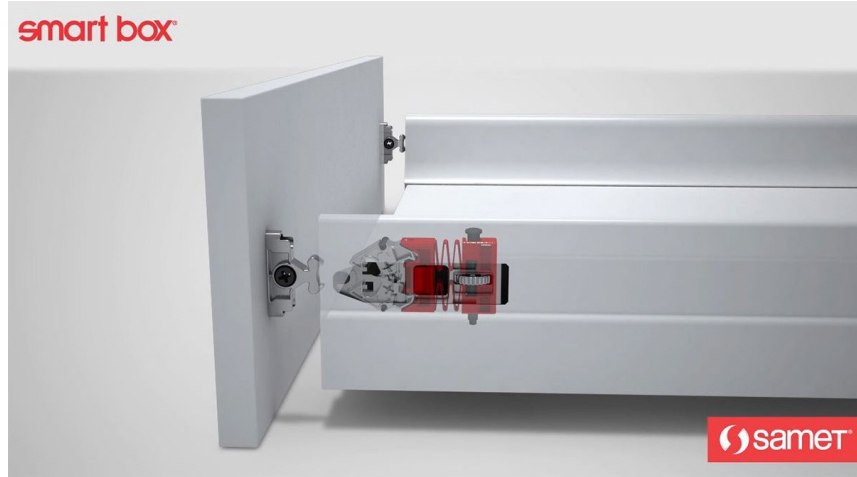

MJERE ZA PLITKU h-93 LADICU

Legenda:

1. - dno
2. - poledina
- CD - dubina korpusa
- CIW - svjetla mjera korpusa
- NS - dužina dna