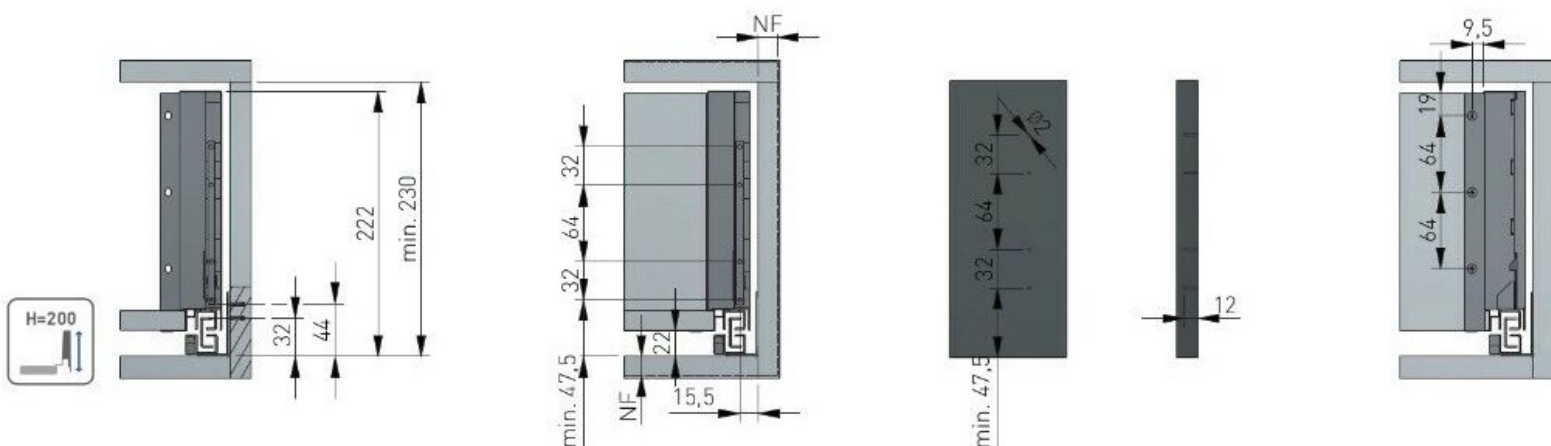

LADICE I VODILICE

MJERE ZA PLITKU LADICU

MJERE ZA SREDNJU LADICU

MJERE ZA DUBOKU LADICU

SAMET SMARTFLOW

- sistem **SOFT-CLOSE**
- sihronizirane vodilice
- jednostavna montaža/demontaža fronte (bez alata)
- nosivost:** 40 KG
- debljina stranice:** 12,8 mm
- visina stranice:** 58 i 144
- boja:** BIJELA, ANTRACIT
- podešavanje :** ±2mm vertikalno i ±1,5mm horizontalno
- dužine:** 500mm
- montaža relinga proizvoljna po visini
- oblik relinga:** kvadratni
- dužine relinga** 250, 300, 350, 400, 450, 500, 550, 600mm

LADICE I VODILICE

SAMET SMARTFLOW 58mm

Mjere dna

Mjere poledine

Legenda:

- 1. - dno
- 2. - poledina
- CD - dubina korpusa
- CIW - svjetla mjera korpusa
- NS - dužina dna

Pozicija vijaka za vodilice

Mjere dna