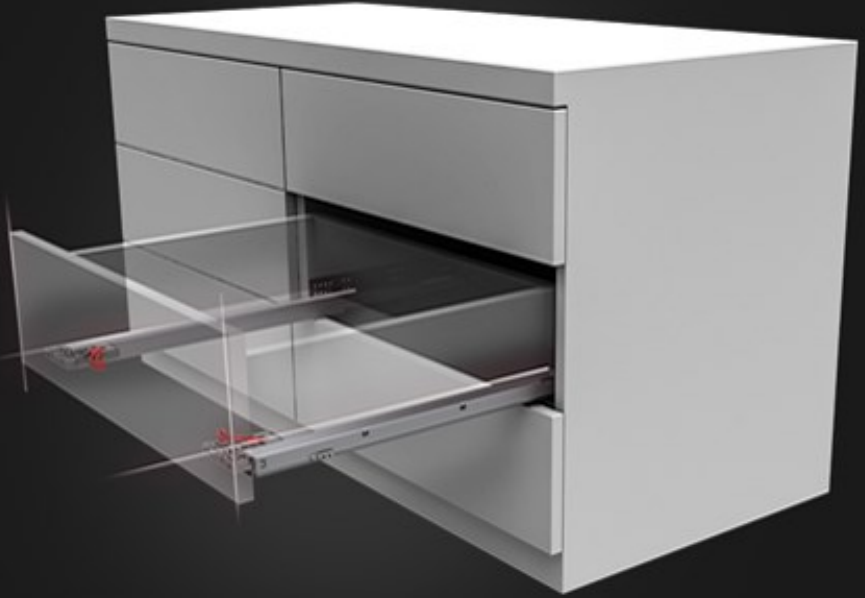

Samet SMART SLIDE vodilice

Superior Design & Ease of Use

SMART SLIDE

260 mm

285-310-335
360-385-410 mm

435-460 mm

485-510 mm

535-560 mm