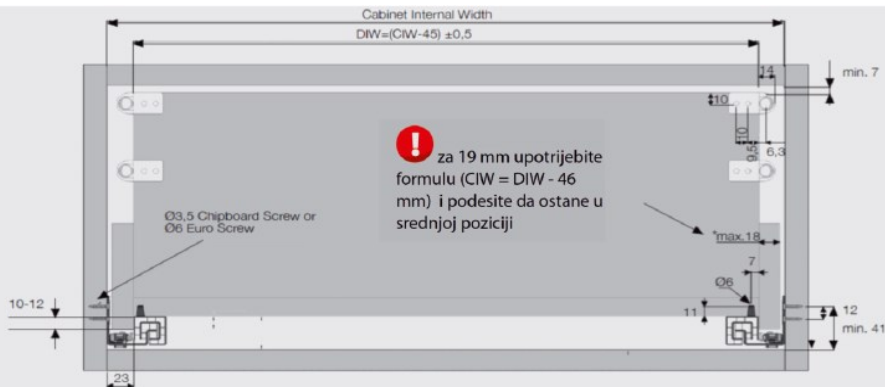

MJERE ZA PLITKU h-93 LADICU

Legenda:

- 1. - dno
- 2. - poledina
- CD - dubina korpusa
- CIW - svjetla mjera korpusa
- NS - dužina dna

MJERE ZA SREDNJU h-149 LADICU

Mjere dna

Mjere poledine

Pozicija vijaka za vodilice

SAMET SMART SLIDE

- sistem **SOFT-CLOSE**,
- PUSH & OPEN** sistem
- jednostavna montaža/demontaža uz SMART LOCK sklopke
- nosivost: 40 KG**
- max. debljina stranice : 19 mm**
- podešavanje : ±2mm vertikalno i ±1,0mm horizontalno**
- dužine 250, 300, 350, 400, 450, 500, 550mm.**
- potpuna i djelimična izvlaka**

Samet SMART SLIDE vodilice

Superior Design & Ease of Use

SMART SLIDE

260 mm

285-310-335
360-385-410 mm

435-460 mm

485-510 mm

535-560 mm