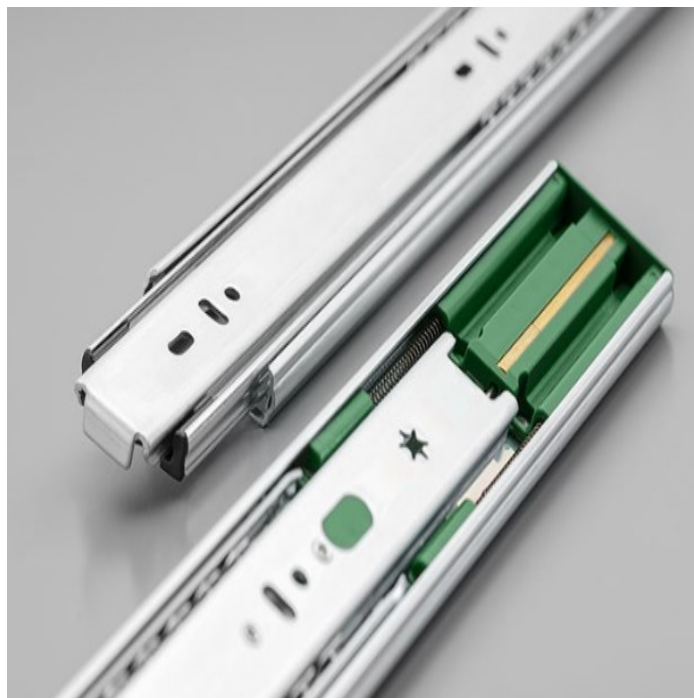

studio
drvodom d.o.o.

LADICE I VODILICE

alphabox

new generation drawer systems

SAMET ALPHA BOX

- sistem **SOFT-CLOSE**
- sihronizirane vodilice
- jednostavna montaža/demontaža fronte (bez alata)
- nosivost: 40 KG**
- debljina podnice i poledine 18mm**
- boja: BIJELA, ANTRACIT**
- podešavanje : ± 2 mm vertikalno i $\pm 1,5$ mm horizontalno
- dužine 250, 300, 350, 400, 450, 500, 550, 600mm.**
- montaža relinga proizvoljna po visini
- oblik relinga: kvadratni**
- dužine relinga 250, 300, 350, 400, 450, 500, 550, 600mm**

-3 različita sistema **SOFT-CLOSE**,
PUSH-OPEN*,

PUSH-OPEN & SOFT-CLOSE*

-sihronizirane vodilice
-jednostavna montaža/demontaža
fronte (bez alata)

-**nosivost**: 40 KG

-debljina podnice i poledine 16mm

-**boja**: BIJELA,

LADICE I VODILICE

MJERE ZA PLITKU LADICU

MJERE ZA SREDNJU LADICU

MJERE ZA DUBOKU LADICU

SAMET SMARTFLOW

- sistem **SOFT-CLOSE**
- sihronizirane vodilice
- jednostavna montaža/demontaža fronte (bez alata)
- nosivost:** 40 KG
- debljina stranice:** 12,8 mm
- visina stranice:** 58 i 144
- boja:** BIJELA, ANTRACIT
- podešavanje :** ±2mm vertikalno i ±1,5mm horizontalno
- dužine:** 500mm
- montaža relinga proizvoljna po visini
- oblik relinga:** kvadratni
- dužine relinga** 250, 300, 350, 400, 450, 500, 550, 600mm