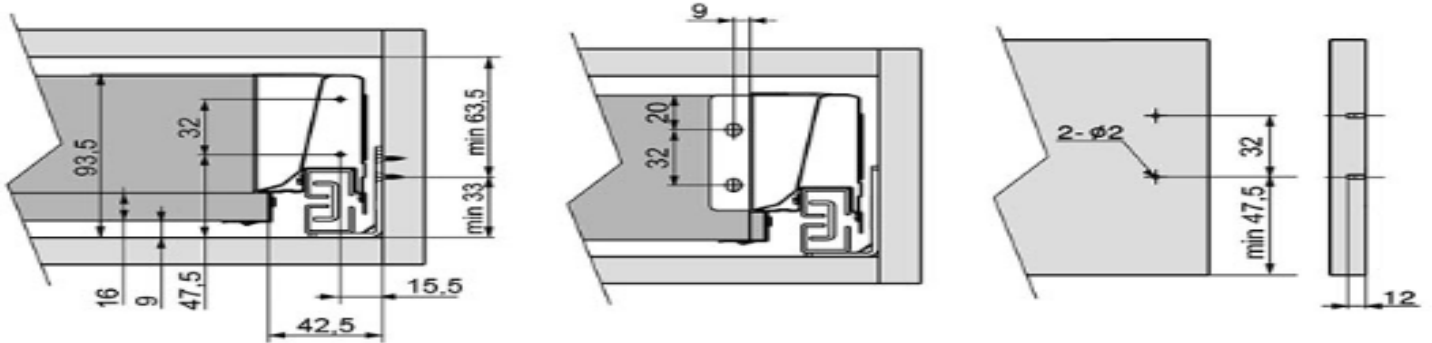

-sihronizirane vodilice

Jednostavna montaža/demontaža
fronte (bez alata)

Nosivost: 40 KG

Boja: BIJELA, SIVA

Dužine 250, 300, 350, 400, 450,
500, 550, 600mm.

Montaža relinga single/double

Oblik relinga: kvadratni i okrugli

Dužine relinga 250, 300, 350, 400,
450, 500, 550, 600mm

Šifra	Naziv	JM
GSMB250A1B	SQUARE ModernBox 250 H=83 niski 40kg bijela	KPL
GSMB250B1B	SQUARE ModernBox 250 H=146 srednji 40kg bijela	KPL
GSMB250C1B	SQUARE ModernBox 250 H=210 visoki 40kg bijela	KPL
GSMB300A1B	SQUARE ModernBox 300 H=83 niski 40kg bijela	KPL
GSMB300B1B	SQUARE ModernBox 300 H=146 srednji 40kg bijela	KPL
GSMB300C1B	SQUARE ModernBox 300 H=210 visoki 40kg bijela	KPL
GSMB350A1B	SQUARE ModernBox 350 H=83 niski 40kg bijela	KPL
GSMB350B1B	SQUARE ModernBox 350 H=146 srednji 40kg bijela	KPL
GSMB350C1B	SQUARE ModernBox 350 H=210 visoki 40kg bijela	KPL
GSMB400A1B	SQUARE ModernBox 400 H=83 niski 40kg bijela	KPL
GSMB400B1B	SQUARE ModernBox 400 H=146 srednji 40kg bijela	KPL
GSMB400C1B	SQUARE ModernBox 400 H=210 visoki 40kg bijela	KPL
GSMB450A1B	SQUARE ModernBox 450 H=83 niski 40kg bijela	KPL
GSMB450B1B	SQUARE ModernBox 450 H=146 srednji 40kg bijela	KPL
GSMB450C1B	SQUARE ModernBox 450 H=210 visoki 40kg bijela	KPL
GSMB500A1B	SQUARE ModernBox 500 H=83 niski 40kg bijela	KPL
GSMB500B1B	SQUARE ModernBox 500 H=146 srednji 40kg bijela	KPL
GSMB500C1B	SQUARE ModernBox 500 H=210 visoki 40kg bijela	KPL

MJERE ZA PLITKU „ A „ LADICU

MJERE ZA SREDNJU „ B „ LADICU

MJERE ZA DUBOKU „ C „ LADICU

SAMET SMARBOX

- sistem **SOFT-CLOSE**,
- sihronizirane vodilice
- jednostavna montaža/demontaža fronte (bez alata)
- nosivost**: 40 KG
- boja**: SIVA, BIJELA
- podešavanje** : ±2mm vertikalno i ±1,0mm horizontalno
- dužine** 250, 300, 350, 400, 450, 500, 550, 600mm.
- prihvati sa **single i double** relinga
- oblik relinga**: okrugli
- dužine relinga** 250, 300, 350, 400, 450, 500, 550, 600mm