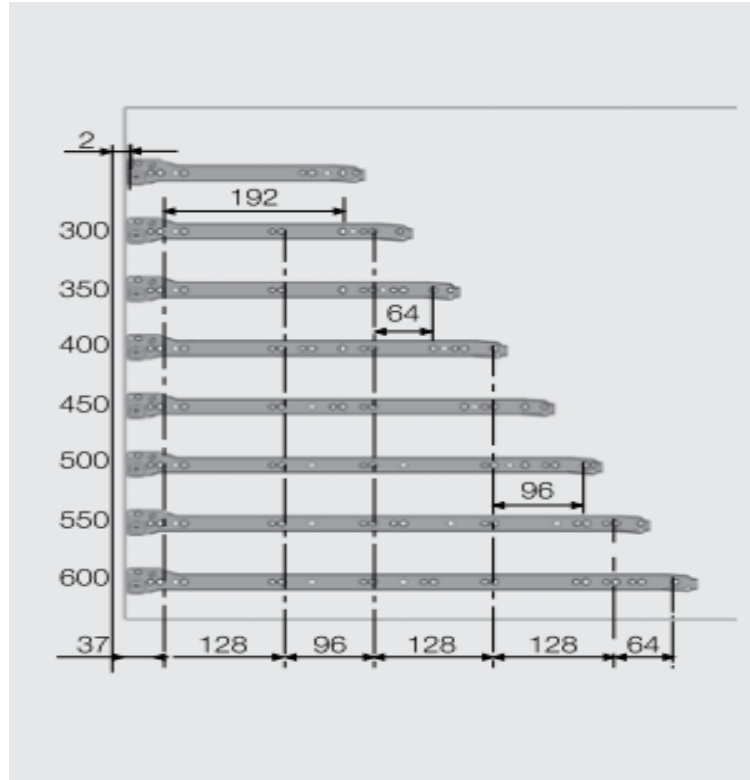

Bijele klasične vodilice

GTV i SAMET bijele klasične vodilice

-dužine 250, 300, 350, 400, 450, 500, 550, 600mm.

-ublaživač / montaža u korpus