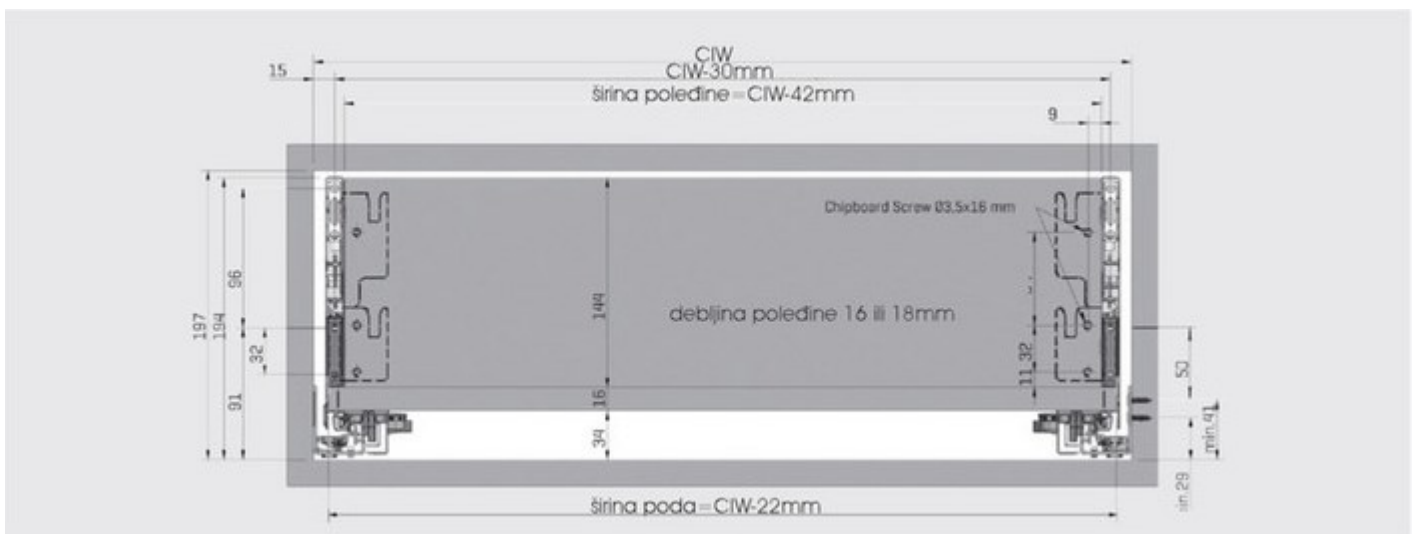

LADICE I VODILICE

SAMET SMARTFLOW 58mm

Mjere dna

Mjere poledine

Legenda:

- 1. - dno
- 2. - poledina
- CD - dubina korpusa
- CIW - svjetla mjera korpusa
- NS - dužina dna

Pozicija vijaka za vodilice

Mjere dna

Mjere poedine

Legenda:

- 1. - dno
- 2. - poedina
- CD - dubina korpusa
- CIW - svjetla mjera korpusa
- NS - duzina dna

Pozicija vijaka za vodilice

LADICE I VODILICE

GTV

GTV MODERN BOX

3 različita sistema **SOFT-CLOSE**,
PUSH-OPEN*,
PUSH-OPEN & SOFT-CLOSE*

MJERE ZA PLITKU „ A „ LADICU

MJERE ZA SREDNJU „ B „ LADICU

MJERE ZA DUBOKU „ C „ LADICU

SAMET SMARBOX

- sistem **SOFT-CLOSE**,
- sihronizirane vodilice
- jednostavna montaža/demontaža fronte (bez alata)
- nosivost**: 40 KG
- boja**: SIVA, BIJELA
- podešavanje** : ±2mm vertikalno i ±1,0mm horizontalno
- dužine** 250, 300, 350, 400, 450, 500, 550, 600mm.
- prihvati sa **single i double** relinga
- oblik relinga**: okrugli
- dužine relinga** 250, 300, 350, 400, 450, 500, 550, 600mm