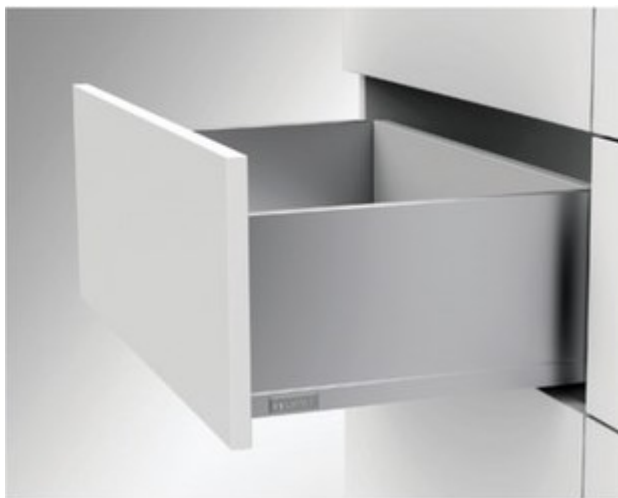

LADICE I VODILICE

SAMET SMARTFLOW 58mm

Mjere dna

Mjere poledine

Legenda:

- 1. - dno
- 2. - poledina
- CD - dubina korpusa
- CIW - svjetla mjera korpusa
- NS - dužina dna

Pozicija vijaka za vodilice

Mjere dna