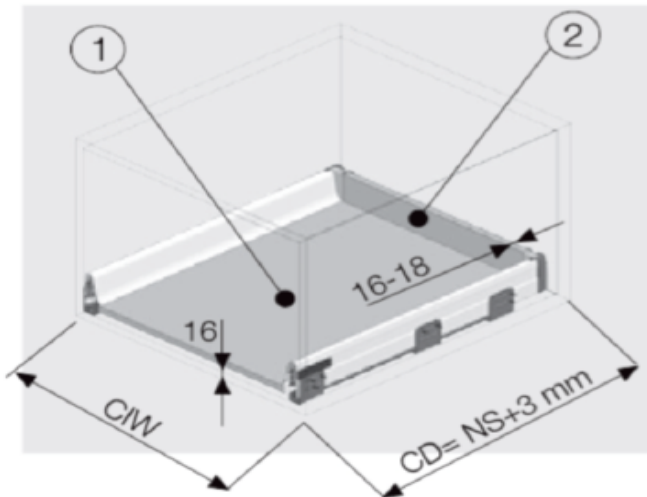

MJERE ZA PLITKU h-93 LADICU

Legenda:

1. - dno
2. - poledina
- CD - dubina korpusa
- CIW - svjetla mjera korpusa
- NS - dužina dna