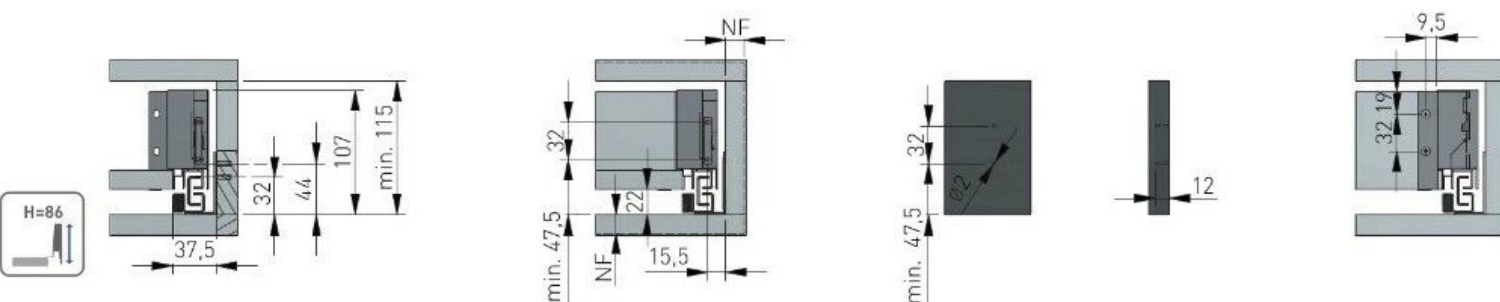

-**dužine** 250, 300, 350, 400, 450,
500, 550, 600mm.

-3 dubine

* **plitka** H= 86

* **srednja** H= 168

* **duboka** H= 200

-**potpuna izvlaka**

-**metalni ublazivač**

*artikli po narudžbi

LADICE I VODILICE

MJERE ZA PLITKU LADICU

MJERE ZA SREDNJU LADICU

MJERE ZA DUBOKU LADICU

SAMET SMARTFLOW

- sistem **SOFT-CLOSE**
- sihronizirane vodilice
- jednostavna montaža/demontaža fronte (bez alata)
- nosivost:** 40 KG
- debljina stranice:** 12,8 mm
- visina stranice:** 58 i 144
- boja:** BIJELA, ANTRACIT
- podešavanje :** ±2mm vertikalno i ±1,5mm horizontalno
- dužine:** 500mm
- montaža relinga proizvoljna po visini
- oblik relinga:** kvadratni
- dužine relinga** 250, 300, 350, 400, 450, 500, 550, 600mm