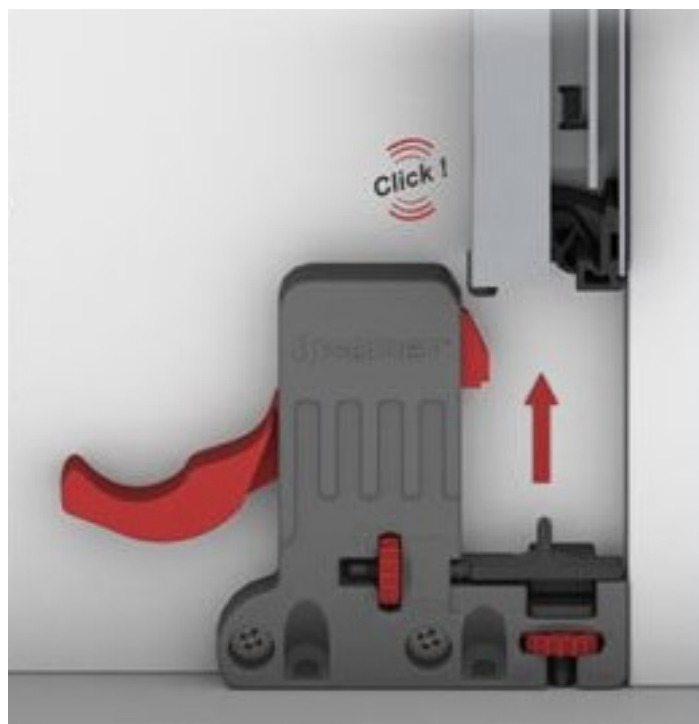

LADICE I VODILICE

samet

smart slide®
pushopen Soft Close

18 mm