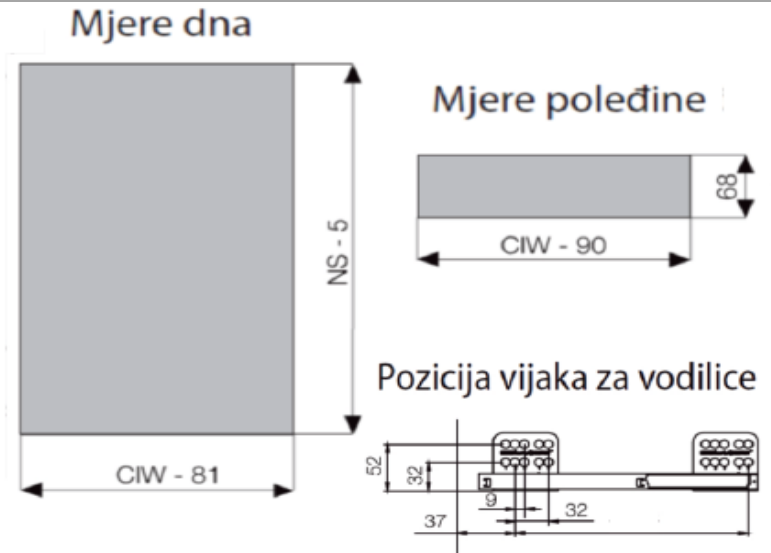

MJERE ZA PLITKU h-93 LADICU

Legenda:

1. - dno
2. - poledina
- CD - dubina korpusa
- CIW - svjetla mjera korpusa
- NS - dužina dna