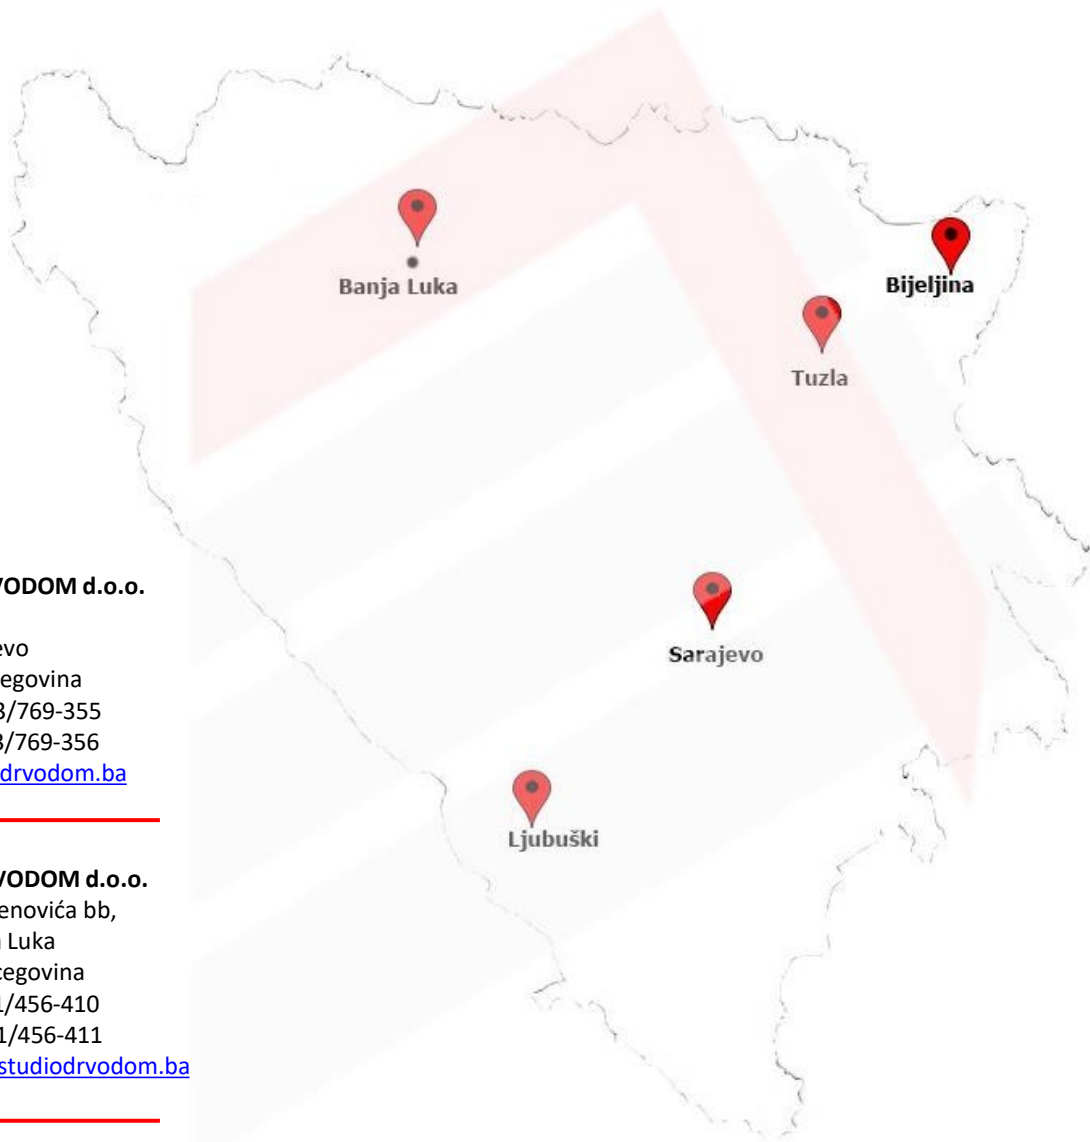

studio
drvodom

STUDIO DRVODOM d.o.o.

Bačići br. 12,
71000 Sarajevo
Bosna i Hercegovina
Tel: +387/33/769-355
Fax: +387/33/769-356
info@studiodrvodom.ba

STUDIO DRVODOM d.o.o.

Veljka Mlađenovića bb,
78000 Banja Luka
Bosna i Hercegovina
Tel: +387/51/456-410
Fax: +387/51/456-411
banjaluka@studiodrvodom.ba

STUDIO DRVODOM d.o.o.

Magistralni put bb,
75300 Lukavac
Bosna i Hercegovina
Tel: +387/35/541-399
Fax: +387/35/541-398
tuzla@studiodrvodom.ba

studio
drvodom d.o.o.

www.studiodrvodom.ba