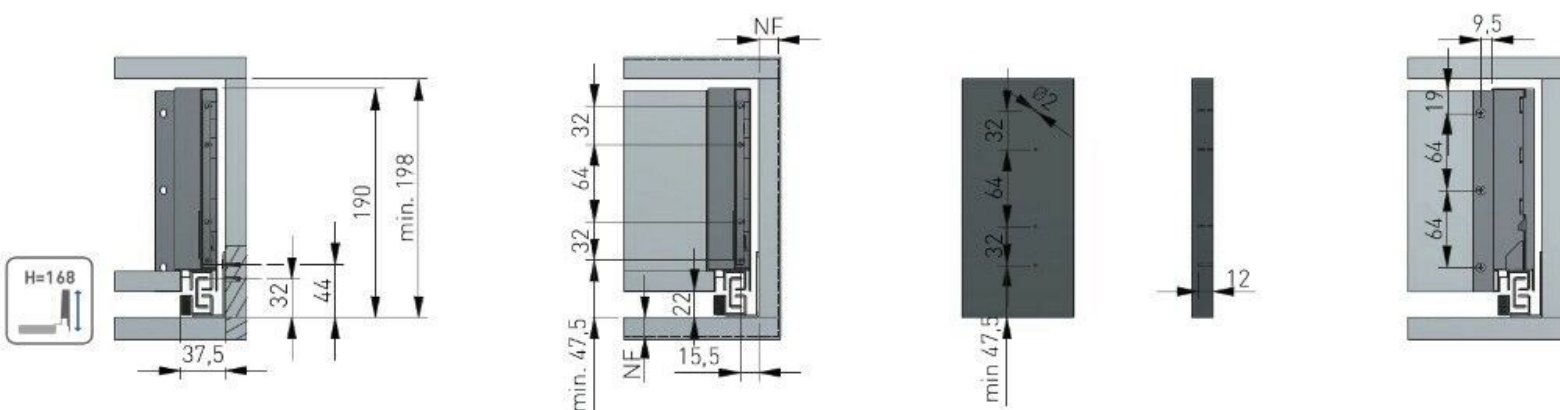

Šifra	Naziv	JM
GAP300A1B	AXIS-PRO 300 H=86 niska 40 kg bijela	KPL
GAP300C1B	AXIS-PRO 300 H=168 poluduboka 40 kg bijela	KPL
GAP300D1B	AXIS-PRO 300 H=200 duboka 40 kg bijela	KPL
GAP350A1B	AXIS-PRO 350 H=86 niska 40 kg bijela	KPL
GAP350C1B	AXIS-PRO 350 H=168 poluduboka 40 kg bijela	KPL
GAP350D1B	AXIS-PRO 350 H=200 duboka 40 kg bijela	KPL
GAP400A1B	AXIS-PRO 400 H=86 niska 40 kg bijela	KPL
GAP400C1B	AXIS-PRO 400 H=168 poluduboka 40 kg bijela	KPL
GAP400D1B	AXIS-PRO 400 H=200 duboka 40 kg bijela	KPL
GAP450A1B	AXIS-PRO 450 H=86 niska 40 kg bijela	KPL
GAP450C1B	AXIS-PRO 450 H=168 poluduboka 40 kg bijela	KPL
GAP450D1B	AXIS-PRO 450 H=200 duboka 40 kg bijela	KPL
GAP500A1B	AXIS-PRO 500 H=83 niska 40 kg bijela	KPL
GAP500C1B	AXIS-PRO 500 H=168 poluduboka 40 kg bijela	KPL
GAP500D1B	AXIS-PRO 500 H=200 duboka 40 kg bijela	KPL

LADICE I VODILICE

MJERE ZA PLITKU LADICU

MJERE ZA SREDNJU LADICU

MJERE ZA DUBOKU LADICU

SAMET SMARTFLOW

- sistem **SOFT-CLOSE**
- sihronizirane vodilice
- jednostavna montaža/demontaža fronte (bez alata)
- nosivost:** 40 KG
- debljina stranice:** 12,8 mm
- visina stranice:** 58 i 144
- boja:** BIJELA, ANTRACIT
- podešavanje :** ±2mm vertikalno i ±1,5mm horizontalno
- dužine:** 500mm
- montaža relinga proizvoljna po visini
- oblik relinga:** kvadratni
- dužine relinga** 250, 300, 350, 400, 450, 500, 550, 600mm