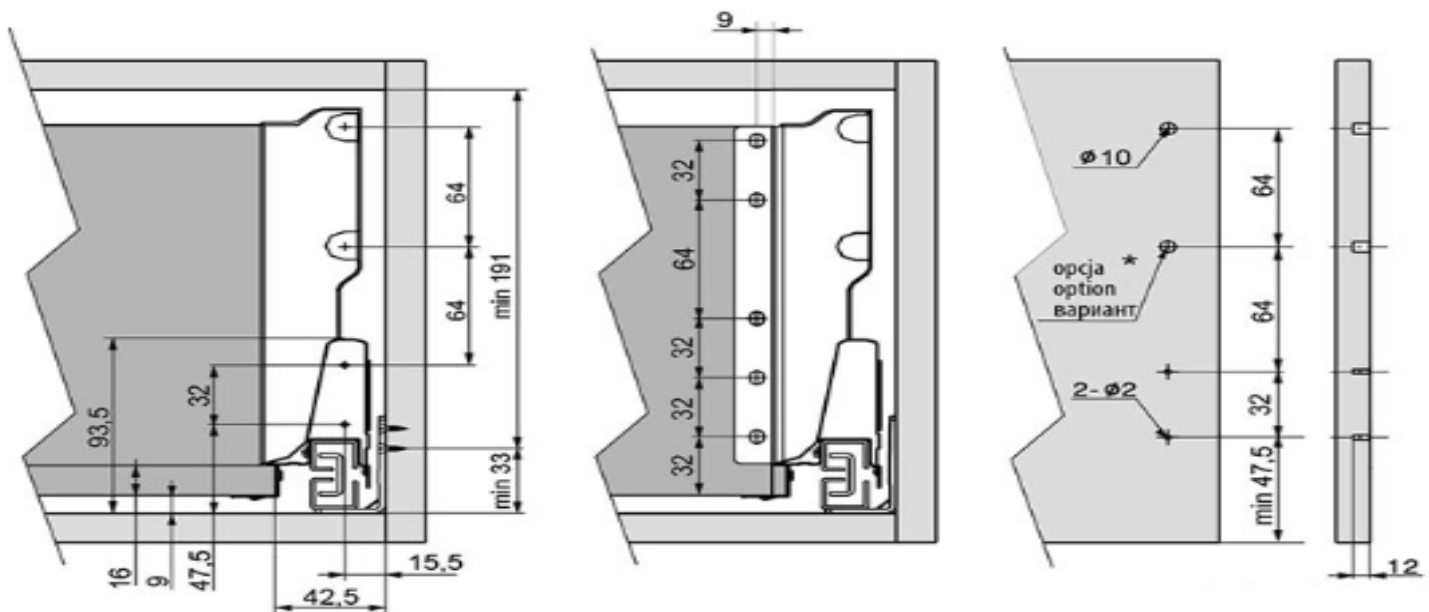

Dužine relinga 250, 300, 350, 400,
450, 500, 550, 600mm

Šifra	Naziv	JM
GSMB250A1B	SQUARE ModernBox 250 H=83 niski 40kg bijela	KPL
GSMB250B1B	SQUARE ModernBox 250 H=146 srednji 40kg bijela	KPL
GSMB250C1B	SQUARE ModernBox 250 H=210 visoki 40kg bijela	KPL
GSMB300A1B	SQUARE ModernBox 300 H=83 niski 40kg bijela	KPL
GSMB300B1B	SQUARE ModernBox 300 H=146 srednji 40kg bijela	KPL
GSMB300C1B	SQUARE ModernBox 300 H=210 visoki 40kg bijela	KPL
GSMB350A1B	SQUARE ModernBox 350 H=83 niski 40kg bijela	KPL
GSMB350B1B	SQUARE ModernBox 350 H=146 srednji 40kg bijela	KPL
GSMB350C1B	SQUARE ModernBox 350 H=210 visoki 40kg bijela	KPL
GSMB400A1B	SQUARE ModernBox 400 H=83 niski 40kg bijela	KPL
GSMB400B1B	SQUARE ModernBox 400 H=146 srednji 40kg bijela	KPL
GSMB400C1B	SQUARE ModernBox 400 H=210 visoki 40kg bijela	KPL
GSMB450A1B	SQUARE ModernBox 450 H=83 niski 40kg bijela	KPL
GSMB450B1B	SQUARE ModernBox 450 H=146 srednji 40kg bijela	KPL
GSMB450C1B	SQUARE ModernBox 450 H=210 visoki 40kg bijela	KPL
GSMB500A1B	SQUARE ModernBox 500 H=83 niski 40kg bijela	KPL
GSMB500B1B	SQUARE ModernBox 500 H=146 srednji 40kg bijela	KPL
GSMB500C1B	SQUARE ModernBox 500 H=210 visoki 40kg bijela	KPL

MJERE ZA PLITKU „ A „ LADICU

MJERE ZA SREDNJU „ B „ LADICU

MJERE ZA DUBOKU „ C „ LADICU

SAMET SMARBOX

- sistem **SOFT-CLOSE**,
- sihronizirane vodilice
- jednostavna montaža/demontaža fronte (bez alata)
- nosivost**: 40 KG
- boja**: SIVA, BIJELA
- podešavanje** : ±2mm vertikalno i ±1,0mm horizontalno
- dužine** 250, 300, 350, 400, 450, 500, 550, 600mm.
- prihvati sa **single i double** relinga
- oblik relinga**: okrugli
- dužine relinga** 250, 300, 350, 400, 450, 500, 550, 600mm