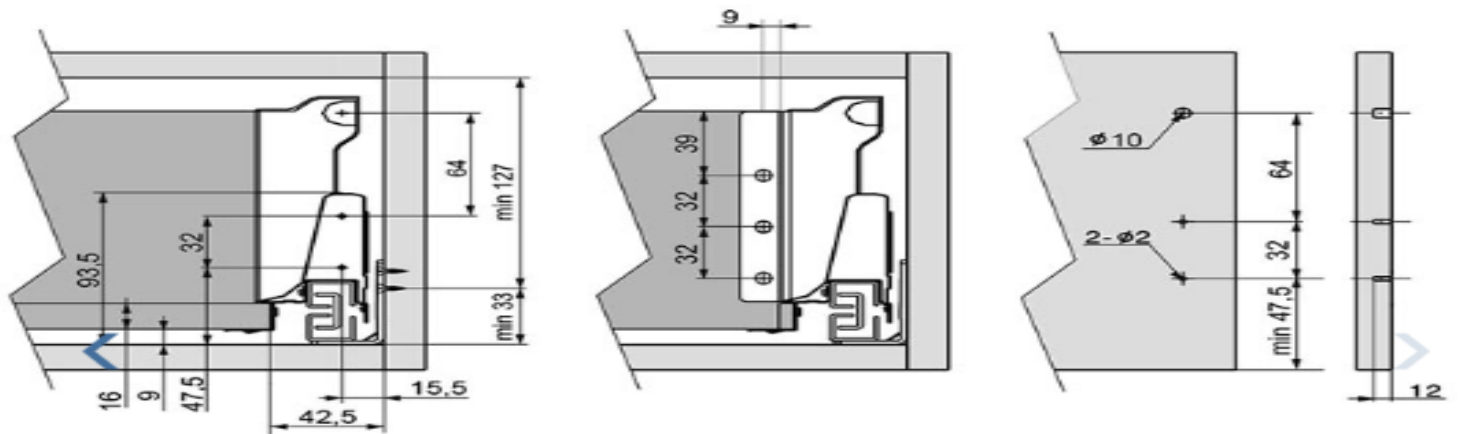

Dužine relinga 250, 300, 350, 400,
450, 500, 550, 600mm

Šifra	Naziv	JM
GSMB250A1B	SQUARE ModernBox 250 H=83 niski 40kg bijela	KPL
GSMB250B1B	SQUARE ModernBox 250 H=146 srednji 40kg bijela	KPL
GSMB250C1B	SQUARE ModernBox 250 H=210 visoki 40kg bijela	KPL
GSMB300A1B	SQUARE ModernBox 300 H=83 niski 40kg bijela	KPL
GSMB300B1B	SQUARE ModernBox 300 H=146 srednji 40kg bijela	KPL
GSMB300C1B	SQUARE ModernBox 300 H=210 visoki 40kg bijela	KPL
GSMB350A1B	SQUARE ModernBox 350 H=83 niski 40kg bijela	KPL
GSMB350B1B	SQUARE ModernBox 350 H=146 srednji 40kg bijela	KPL
GSMB350C1B	SQUARE ModernBox 350 H=210 visoki 40kg bijela	KPL
GSMB400A1B	SQUARE ModernBox 400 H=83 niski 40kg bijela	KPL
GSMB400B1B	SQUARE ModernBox 400 H=146 srednji 40kg bijela	KPL
GSMB400C1B	SQUARE ModernBox 400 H=210 visoki 40kg bijela	KPL
GSMB450A1B	SQUARE ModernBox 450 H=83 niski 40kg bijela	KPL
GSMB450B1B	SQUARE ModernBox 450 H=146 srednji 40kg bijela	KPL
GSMB450C1B	SQUARE ModernBox 450 H=210 visoki 40kg bijela	KPL
GSMB500A1B	SQUARE ModernBox 500 H=83 niski 40kg bijela	KPL
GSMB500B1B	SQUARE ModernBox 500 H=146 srednji 40kg bijela	KPL
GSMB500C1B	SQUARE ModernBox 500 H=210 visoki 40kg bijela	KPL

MJERE ZA PLITKU „ A „ LADICU

MJERE ZA SREDNJU „ B „ LADICU

MJERE ZA DUBOKU „ C „ LADICU

SAMET SMARBOX

- sistem **SOFT-CLOSE**,
- sihronizirane vodilice
- jednostavna montaža/demontaža fronte (bez alata)
- nosivost**: 40 KG
- boja**: SIVA, BIJELA
- podešavanje** : ±2mm vertikalno i ±1,0mm horizontalno
- dužine** 250, 300, 350, 400, 450, 500, 550, 600mm.
- prihvati sa **single i double** relinga
- oblik relinga**: okrugli
- dužine relinga** 250, 300, 350, 400, 450, 500, 550, 600mm