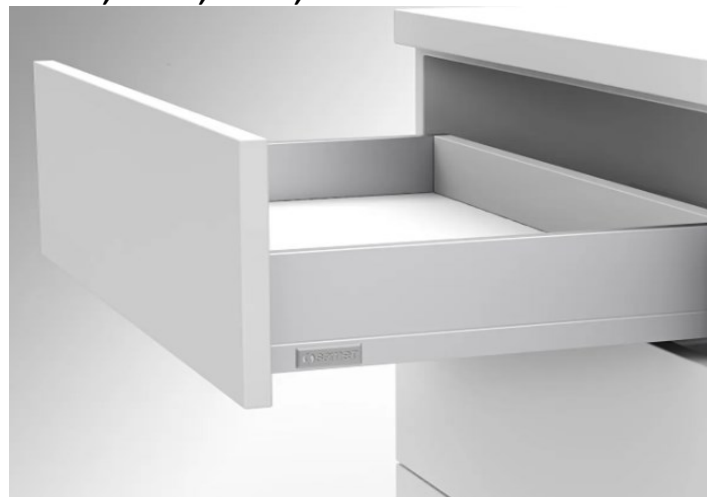

LADICE I VODILICE

MJERE ZA PLITKU LADICU

MJERE ZA SREDNJU LADICU

MJERE ZA DUBOKU LADICU

SAMET SMARTFLOW

- sistem **SOFT-CLOSE**
- sihronizirane vodilice
- jednostavna montaža/demontaža fronte (bez alata)
- nosivost:** 40 KG
- debljina stranice:** 12,8 mm
- visina stranice:** 58 i 144
- boja:** BIJELA, ANTRACIT
- podešavanje :** ±2mm vertikalno i ±1,5mm horizontalno
- dužine:** 500mm
- montaža relinga proizvoljna po visini
- oblik relinga:** kvadratni
- dužine relinga** 250, 300, 350, 400, 450, 500, 550, 600mm