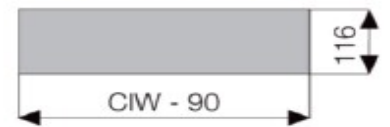

MJERE ZA PLITKU „ A „ LADICU

MJERE ZA SREDNJU „ B „ LADICU

MJERE ZA DUBOKU „ C „ LADICU

SAMET SMARBOX

- sistem **SOFT-CLOSE**,
- sihronizirane vodilice
- jednostavna montaža/demontaža fronte (bez alata)
- nosivost**: 40 KG
- boja**: SIVA, BIJELA
- podešavanje** : ±2mm vertikalno i ±1,0mm horizontalno
- dužine** 250, 300, 350, 400, 450, 500, 550, 600mm.
- prihvati sa **single i double** relinga
- oblik relinga**: okrugli
- dužine relinga** 250, 300, 350, 400, 450, 500, 550, 600mm

MJERE ZA PLITKU h-93 LADICU

Legenda:

- 1. - dno
- 2. - poledina
- CD - dubina korpusa
- CIW - svjetla mjera korpusa
- NS - dužina dna

MJERE ZA SREDNJU h-149 LADICU

Mjere dna

Mjere poledine

Pozicija vijaka za vodilice