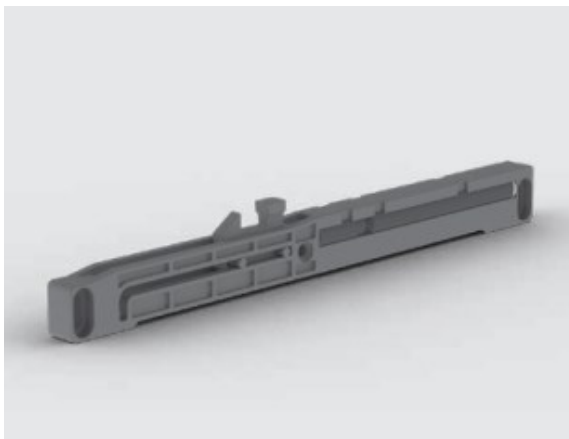

18 mm

Bijele klasične vodilice

GTV i SAMET bijele klasične vodilice

-dužine 250, 300, 350, 400, 450, 500, 550, 600mm.

-ublaživač / montaža u korpus

Ublaživač

Šifra	Naziv	JM
V250	Vodilica 250mm- bijela	PAR
V300	Vodilica 300mm- bijela	PAR
V400	Vodilica 400mm- bijela	PAR
V450	Vodilica 450mm- bijela	PAR
V500	Vodilica 500mm- bijela	PAR
VGP300	Vodilica PRESTIGE 300mm - bijela	KPL
VGP400	Vodilica PRESTIGE 400mm - bijela	KPL
VGP450	Vodilica PRESTIGE 450mm - bijela	KPL
VGP500	Vodilica PRESTIGE 500mm - bijela	KPL
VGP600	Vodilica PRESTIGE 600mm - bijela	KPL