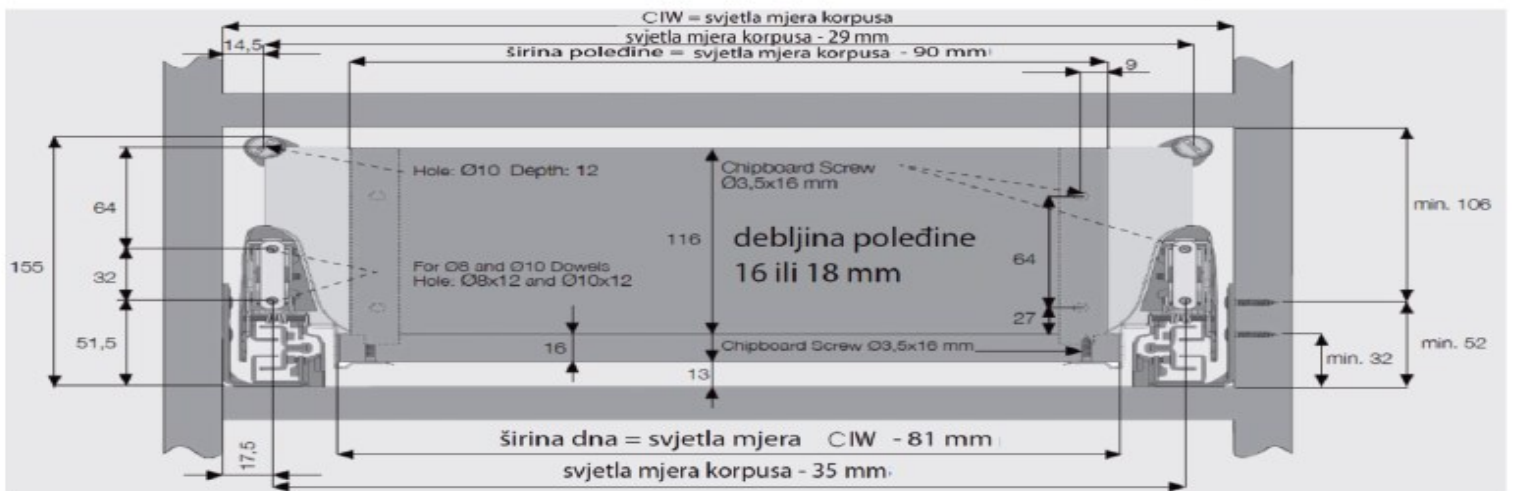

MJERE ZA PLITKU h-93 LADICU

Legenda:

- 1. - dno
- 2. - poledina
- CD - dubina korpusa
- CIW - svjetla mjera korpusa
- NS - dužina dna

MJERE ZA SREDNJU h-149 LADICU

Mjere dna

Mjere poledine

Pozicija vijaka za vodilice