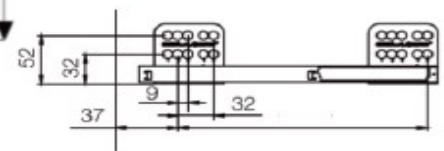

MJERE ZA PLITKU „ A „ LADICU

MJERE ZA SREDNJU „ B „ LADICU

MJERE ZA DUBOKU „ C „ LADICU

SAMET SMARBOX

- sistem **SOFT-CLOSE**,
- sihronizirane vodilice
- jednostavna montaža/demontaža fronte (bez alata)
- nosivost**: 40 KG
- boja**: SIVA, BIJELA
- podešavanje** : ±2mm vertikalno i ±1,0mm horizontalno
- dužine** 250, 300, 350, 400, 450, 500, 550, 600mm.
- prihvati sa **single i double** relinga
- oblik relinga**: okrugli
- dužine relinga** 250, 300, 350, 400, 450, 500, 550, 600mm

MJERE ZA PLITKU h-93 LADICU

Legenda:

- 1. - dno
- 2. - poledina
- CD - dubina korpusa
- CIW - svjetla mjera korpusa
- NS - dužina dna

MJERE ZA SREDNJU h-149 LADICU

Mjere dna

Mjere poledine

Pozicija vijaka za vodilice