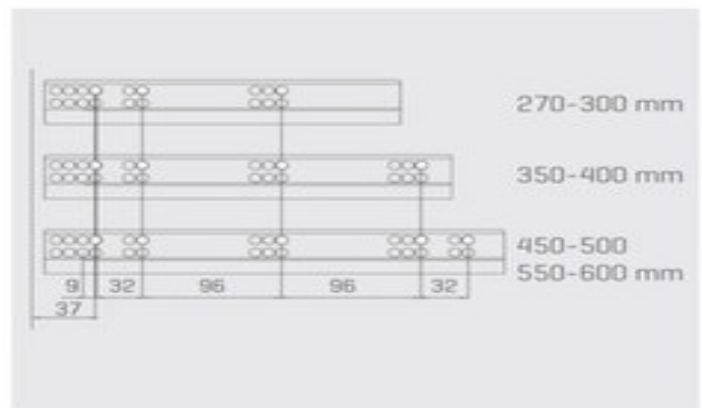

LADICE I VODILICE

SAMET SMARTFLOW 58mm

Mjere dna

Mjere poledine

Legenda:

- 1. - dno
- 2. - poledina
- CD - dubina korpusa
- CIW - svjetla mjera korpusa
- NS - dužina dna

Pozicija vijaka za vodilice

Mjere dna