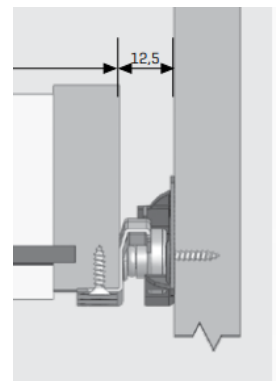

Legenda:

- CD – dubina korpusa
- CIW – svjetla širina korpusa
- DIW – svjetla širina ladice, širina dna
- NS – dužina vodilice
- DD – dubina ladice

smart slide®

LADICE I VODILICE

samet

smart slide®
pushopen Soft Close

18 mm

Bijele klasične vodilice

GTV i SAMET bijele klasične vodilice

-dužine 250, 300, 350, 400, 450, 500, 550, 600mm.

-ublaživač / montaža u korpus

Ublaživač

Šifra	Naziv	JM
V250	Vodilica 250mm- bijela	PAR
V300	Vodilica 300mm- bijela	PAR
V400	Vodilica 400mm- bijela	PAR
V450	Vodilica 450mm- bijela	PAR
V500	Vodilica 500mm- bijela	PAR
VGP300	Vodilica PRESTIGE 300mm - bijela	KPL
VGP400	Vodilica PRESTIGE 400mm - bijela	KPL
VGP450	Vodilica PRESTIGE 450mm - bijela	KPL
VGP500	Vodilica PRESTIGE 500mm - bijela	KPL
VGP600	Vodilica PRESTIGE 600mm - bijela	KPL